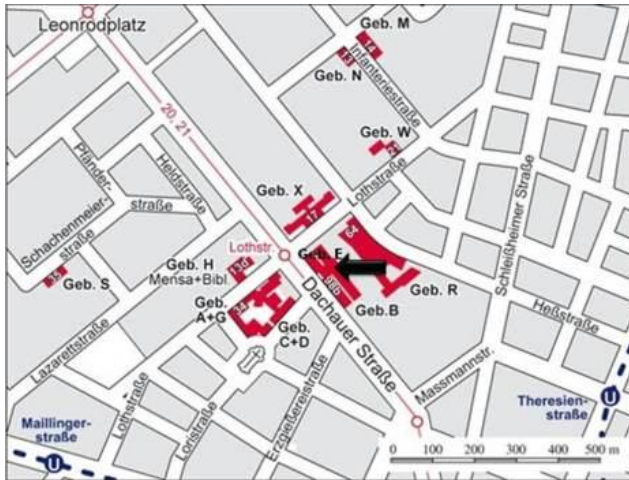

# Dein Weg ins HM Kino

**Adresse:**

**Hochschule München  
E0103  
Dachauer Str. 98b  
80335 München**